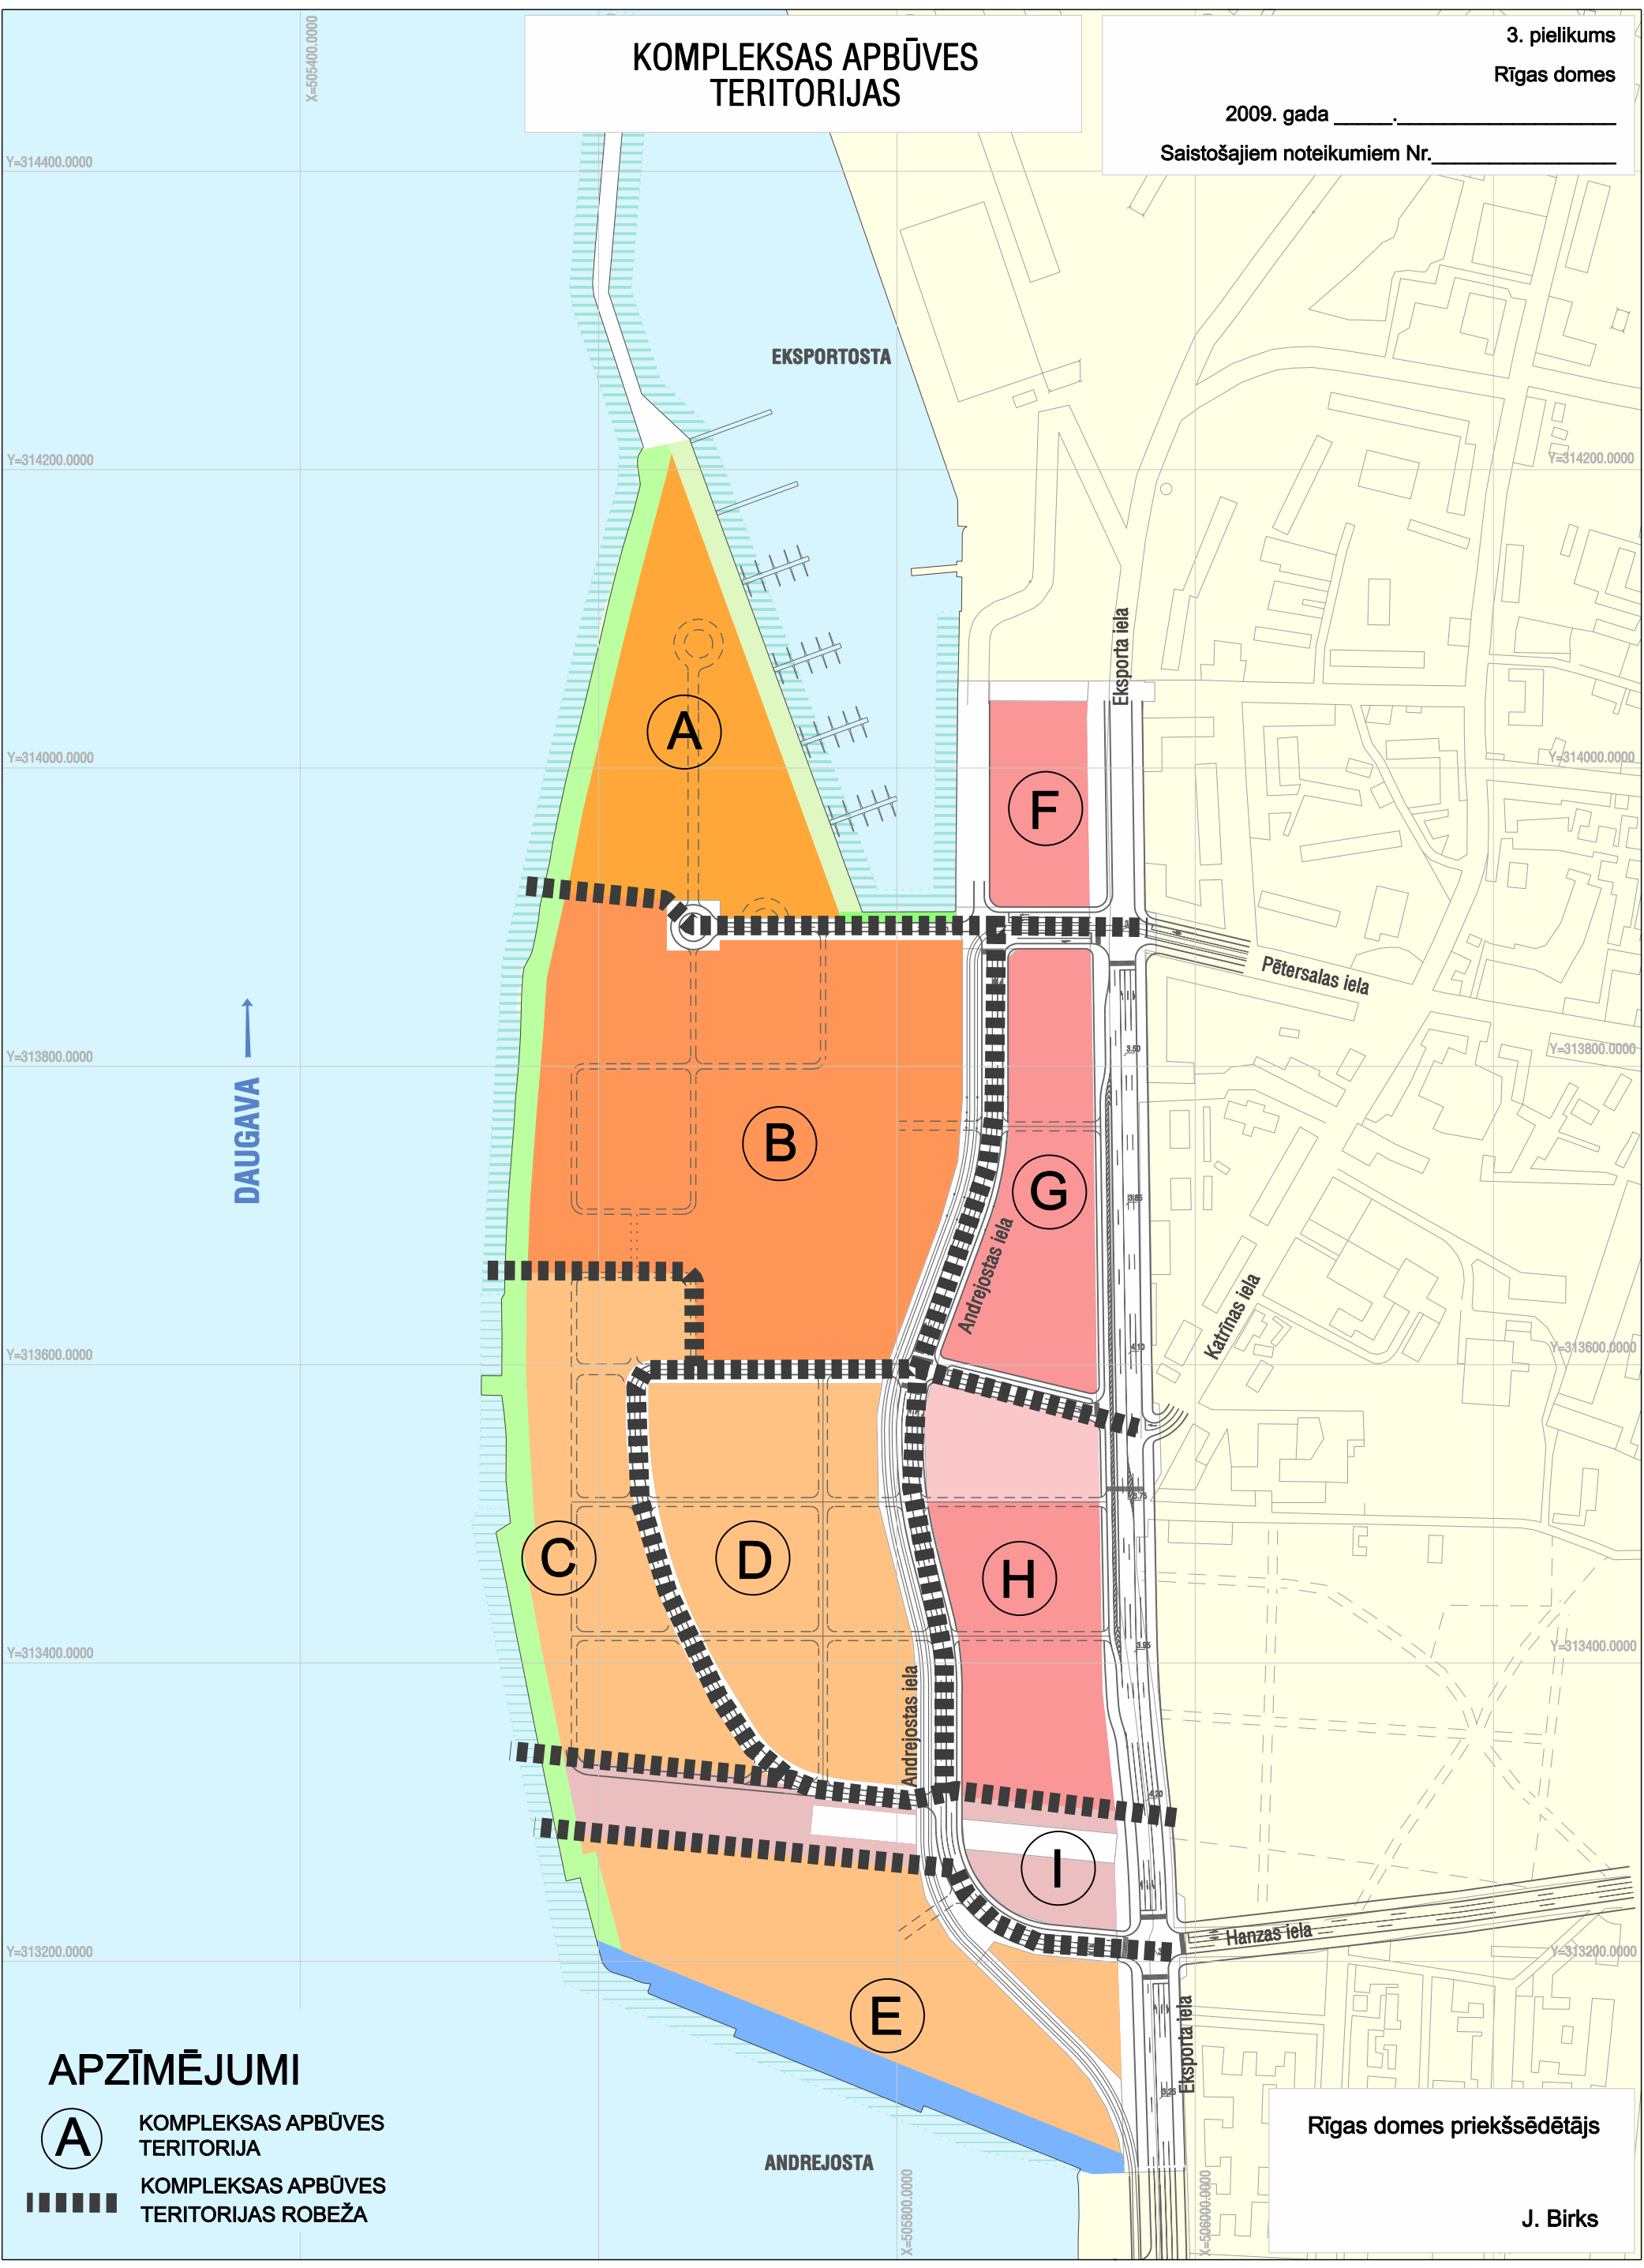

KOMPLEKSAS APBŪVES TERITORIJAS

3. pielikums
Rīgas domes

2009. gada _____.

Saistošajiem noteikumiem Nr. _____.

APZĪMĒJUMI

- A** KOMPLEKSAS APBŪVES TERITORIJA
- ▬▬▬▬** KOMPLEKSAS APBŪVES TERITORIJAS ROBEŽA

Rīgas domes priekšsēdētājs
J. Birks