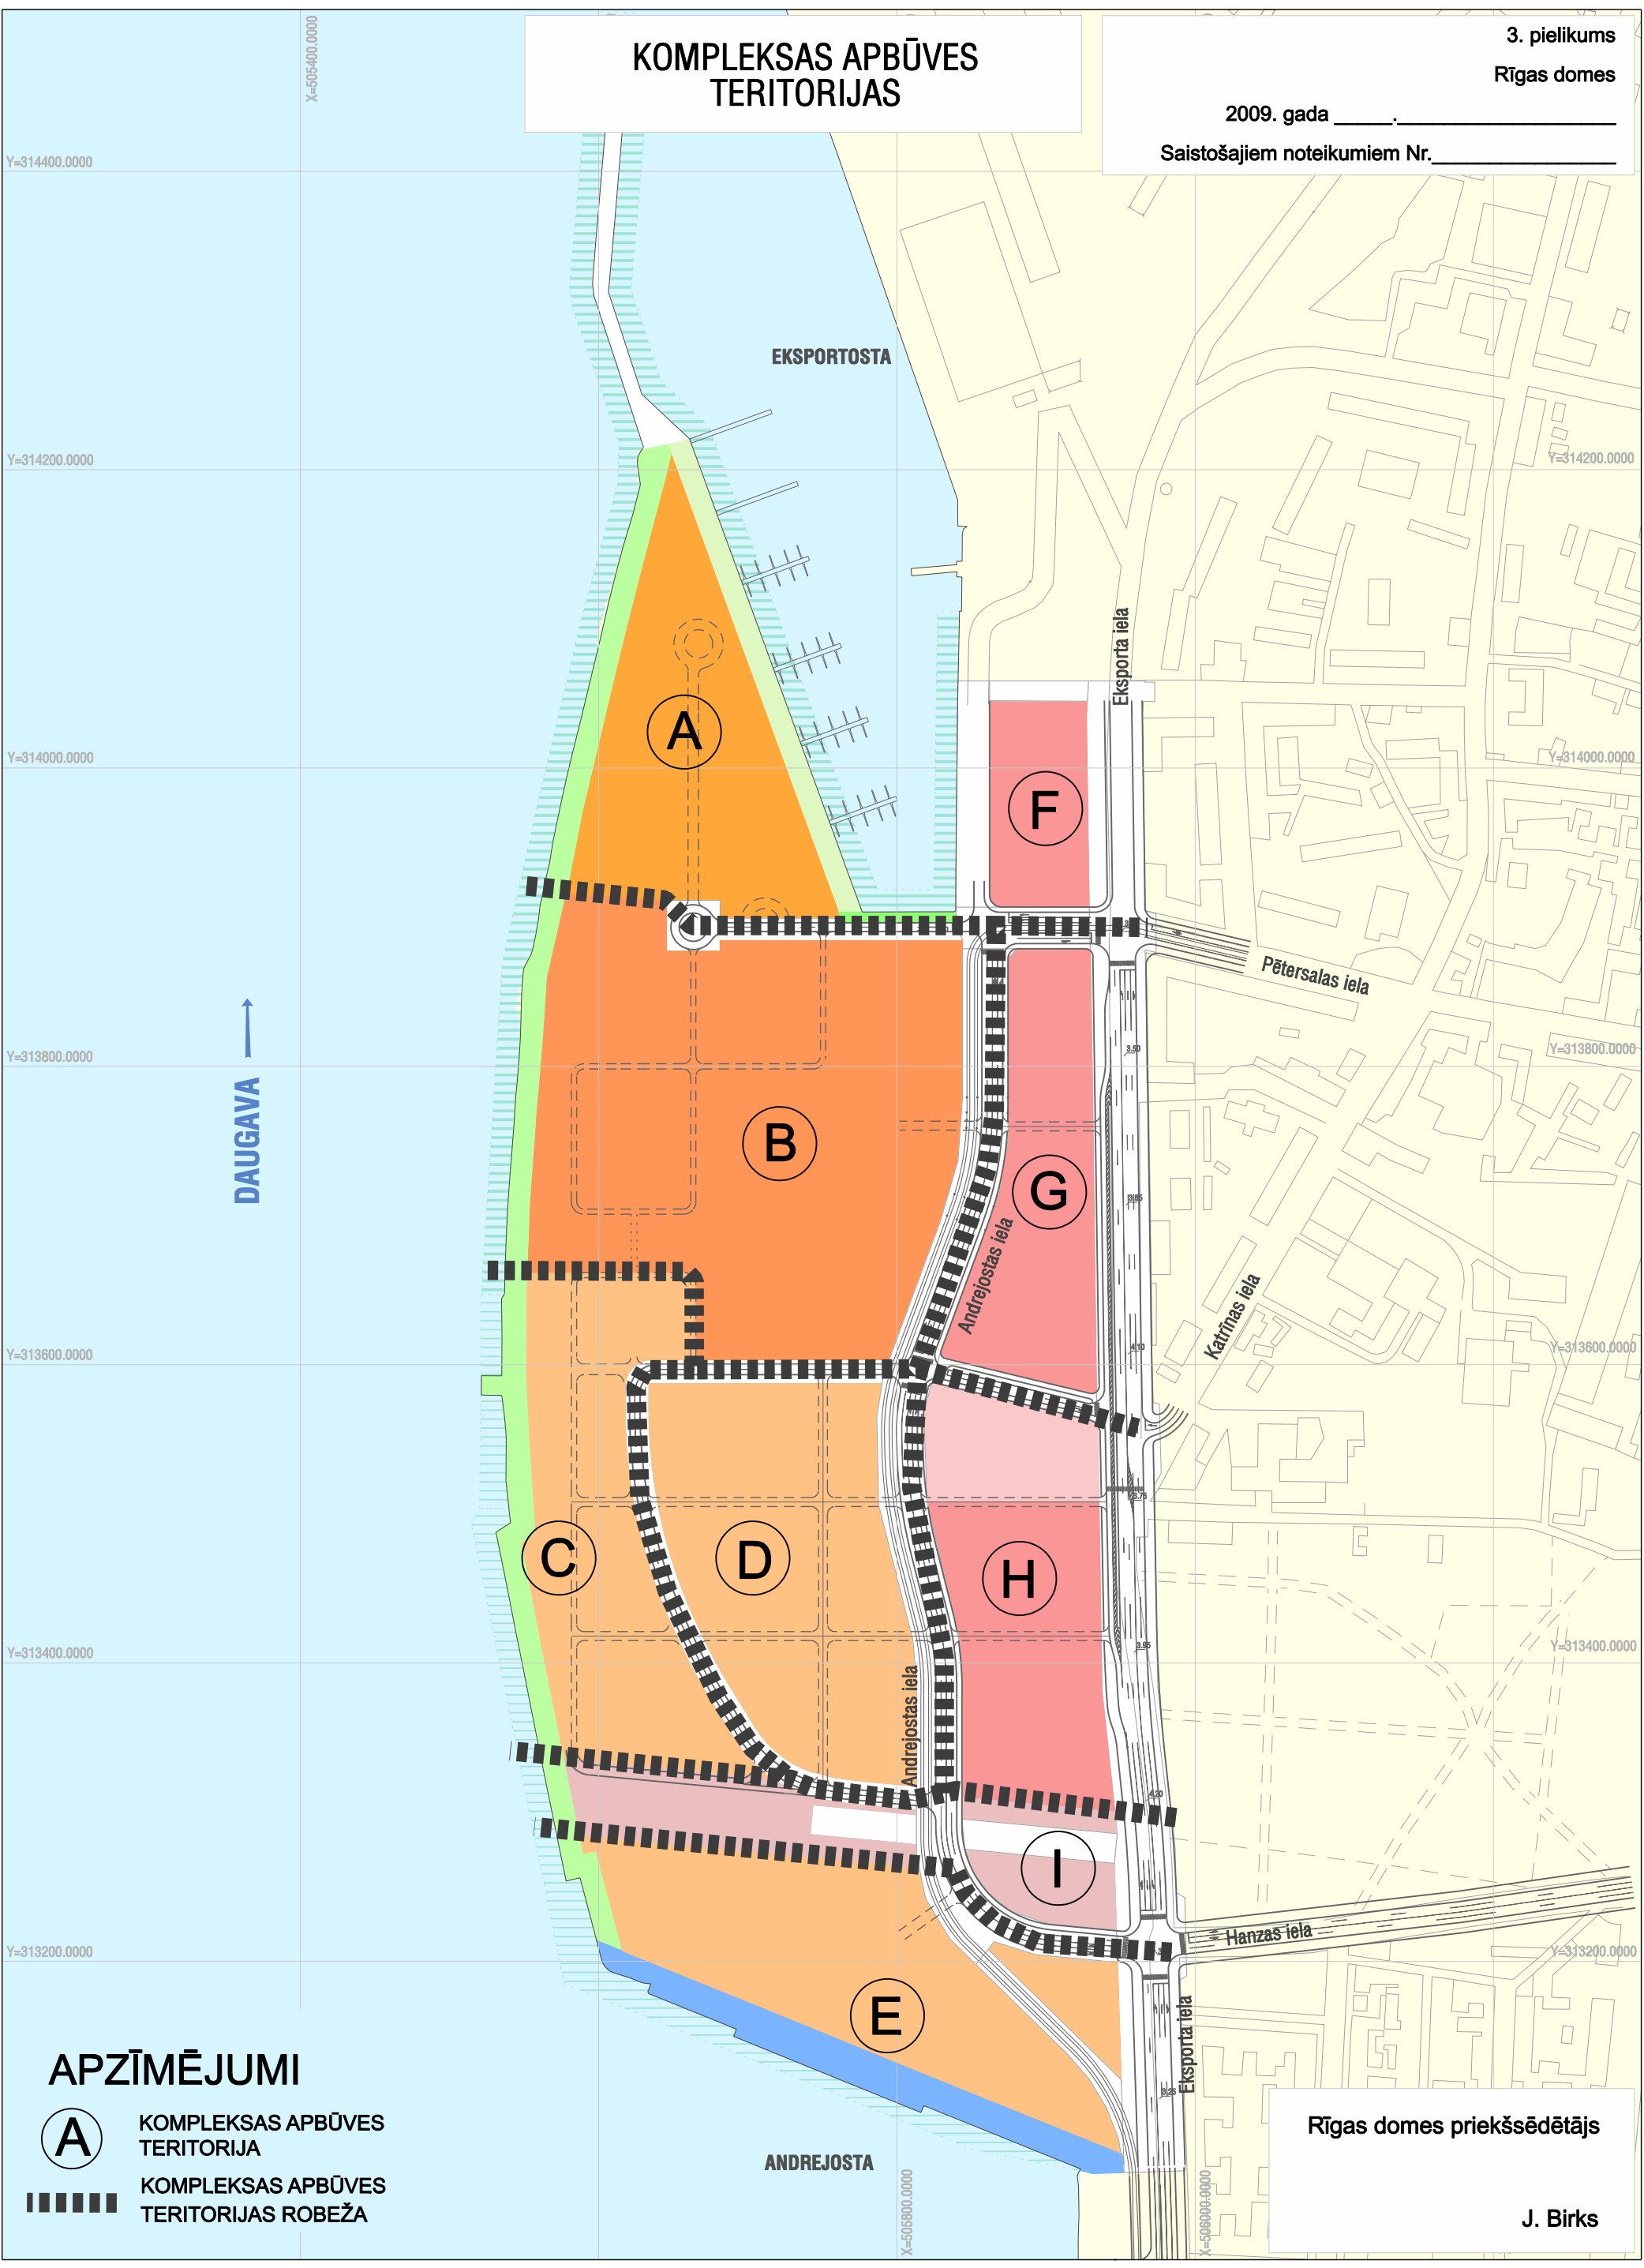

KOMPLEKSAS APBŪVES TERITORIJAS

3. pielikums
Rīgas domes

2009. gada _____.

Saistošajiem noteikumiem Nr. _____.

APZĪMĒJUMI

- A** KOMPLEKSAS APBŪVES TERITORIJA
- ▬▬▬▬** KOMPLEKSAS APBŪVES TERITORIJAS ROBEŽA

Rīgas domes priekšsēdētājs